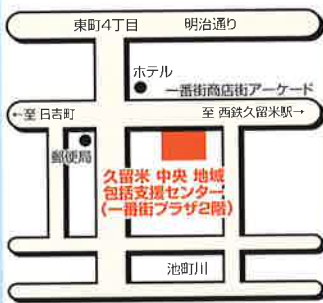

地域包括支援センター

久留米市地域包括支援センター一覧

名称	(場所)・住所	担当する校区	電話番号	FAX	開所時間
久留米中央 地域包括支援センター	一番街プラザ2階 久留米市東町32-2	西国分、東国分、日吉、篠山、南薫、 荘島、京町、鳥飼、金丸、長門石	(0942) 46-8711	(0942) 34-7217	8:30~17:15 (月~金)
久留米東 地域包括支援センター	久留米市東部地域高齢者 ケアステーション 山本町豊田1499-21	山川、山本、善導寺、大橋、草野	(0942) 41-5522	(0942) 47-2777	8:30~17:15 (月~金)
久留米東第2 地域包括支援センター	田主丸総合支所1階 田主丸町田主丸459-11	船越、水分、柴刈、川会、竹野、水縄、 田主丸	(0943) 72-8055	(0943) 72-0833	8:30~17:15 (月~金)
久留米西 地域包括支援センター	三瀨総合支所2階 三瀨町玉満2779-1	城島、下田、青木、江上、浮島、犬塚、 西牟田、三瀨	(0942) 51-6100	(0942) 64-2082	8:30~17:15 (月~金)
久留米西第2 地域包括支援センター	市営大善寺団地No.8棟1階 大善寺南2-10-8	荒木、安武、大善寺	(0942) 27-8569	(0942) 27-5958	8:30~17:15 (月~金)
久留米南 地域包括支援センター	南部保健センター 上津1-13-22	上津、青峰、高良内	(0942) 51-2332	(0942) 21-2103	8:30~17:15 (月~金)
久留米南第2 地域包括支援センター	教育センター1階 南1-8-1	南、津福	(0942) 36-5311	(0942) 36-5312	8:30~17:15 (月~金)
久留米北 地域包括支援センター	コスモすまいる北野 北野町中3253	北野、弓削、大城、金島、小森野、 宮ノ陣	(0942) 23-1055	(0942) 78-7255	8:30~17:15 (月~金)
久留米北第2 地域包括支援センター	久留米地域職業訓練センター1階 久留米市東合川5-9-10	御井、合川	(0942) 65-5156	(0942) 65-5305	8:30~17:15 (月~金)

地域包括支援センター

久留米中央
地域包括支援センター

久留米東
地域包括支援センター

久留米東第2
地域包括支援センター

久留米西
地域包括支援センター

久留米西第2
地域包括支援センター

久留米南
地域包括支援センター

久留米南第2
地域包括支援センター